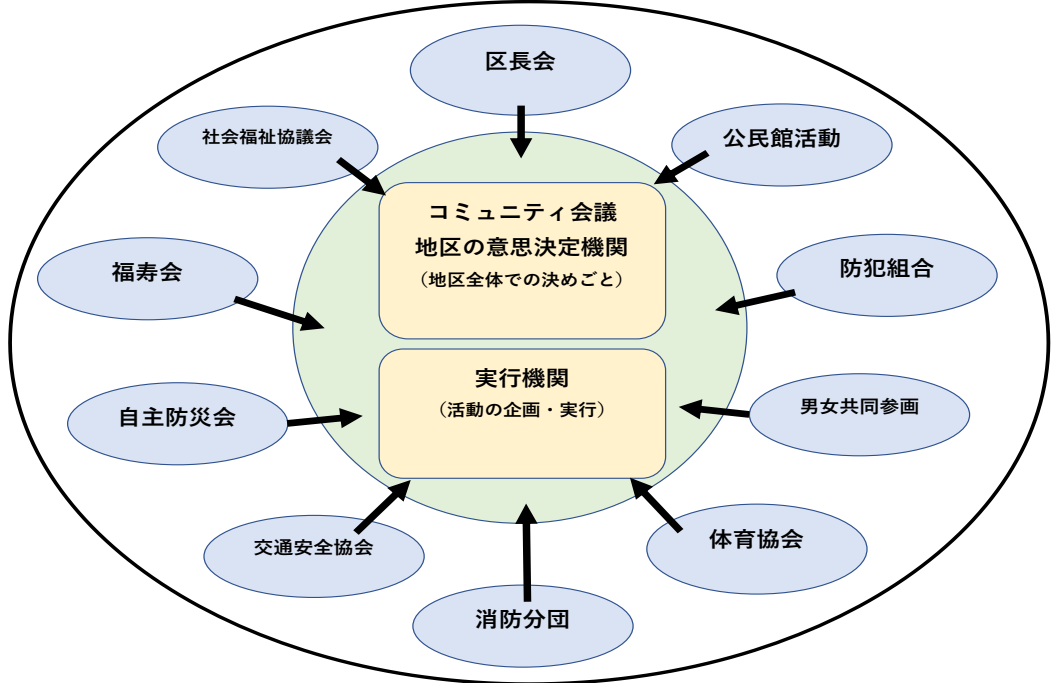

青木地区コミュニティ パートナーシップ協議会 (別称:有志会) 組織図

		● 代表委員 23					○ 組織委員 90					
		上村地区	中南地区	中北地区	町組地区	東坪地区	西坪地区	柴垣地区	西島地区	三島地区	目川地区	
		上部			中部 (下村地区)				下部 (沿岸部)			
地区選出 町議会議員												
区長会	区長	●	●	●	●	●	●	●	●	●	●	
	区長会長											
	区長会事務局											
社会福祉協議会	会長											
	事務局											
	福祉活動員	○	○	○	○	○	○	○	○	○	○	
体育協会	会長											
	理事・運営委員	○	○	○	○	○	○	○	○	○	○	
	事務局											
防犯組合会	駐在所											
	組合長											
	地区防災	○	○	○	○	○	○	○	○	○	○	
交通安全協会	会長											
	地区委員	○	○	○	○	○	○	○	○	○	○	
	事務局											
消防分団	分団長											
	事務局											
	理事											
福寿会	福寿会連合会会長											
	地区委員	○	○	○	○	○	○	○	○	○	○	
	地区ブロック会長	●上村	●中村			●下村			●木ノ根	●目川		
	年金友の会											
生産組合長会	生産組合連合会会長											
	地区生産組合長	○	○	○	○	○	○	○	○	○	○	
民生委員・児童委員	代表											
	地区委員	○	○	○	○	○	○	○	○	○	○	
男女共同参画推進員	男女 各1											
中学校PTA		○	○	○	○	○	○	○	○	○	○	
小学校PTA		○	○	○	○	○	○	○	○	○	○	
監査委員												
公民館長												

青木地区コミュニティ パートナーシップ協議会 主な事業内容

日程	内容	場所
4月	有志会総会、各種団体事業報告、会計報告	公民館 (働く婦人の家)
5月	青木コミュニティ総会	公民館 (働く婦人の家)
7月	自主防災訓練 (自主防災会主導)	公民館 (働く婦人の家)
8月	敬老会 (社会福祉協議会主導)	公民館 (働く婦人の家)
10月	体育大会 (体育協会主導)	上青小学校
	まちづくり懇談会	公民館 (働く婦人の家)
11月	町の男女共同参画フォーラム (男女共同参画推進委員主導)	公民館 (働く婦人の家)
	青木まつり (公民館主導)	公民館 (働く婦人の家)
2月	年度活動総括 及び 次年度計画	公民館 (働く婦人の家)

青木地区コミュニティ パートナーシップ協議会 全体イメージ